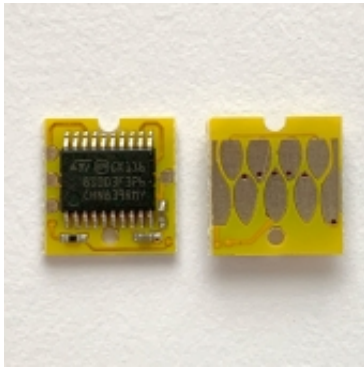

Link do produktu: <https://sklep.drukobraz.pl/czip-epson-sc-t720052003200-zbiornik-na-zlewki-p-161.html>

Czip Epson SC T7200/5200/3200 - ZBIORNIK NA ZLEWKI

Cena brutto	42,24 zł
Cena netto	34,34 zł
Dostępność	Dostępny
Kod EAN	5904083358179

Opis produktu

Czip samoresetujący do pojemników na zlewki atramentu - tzw. "pampers" - po odliczeniu do końca, drukarka zgłasza komunikat "Nie można rozpoznać pojemnika ... itd." Wtedy wystarczy wysunąć pojemnik i wsunąć na miejsce. Drukarka pokaże pełną pojemność tak jakby włożony był nowy.
Oczywiście trzeba pamiętać o opróżnianiu pojemnika, żeby się nie przelało ;)