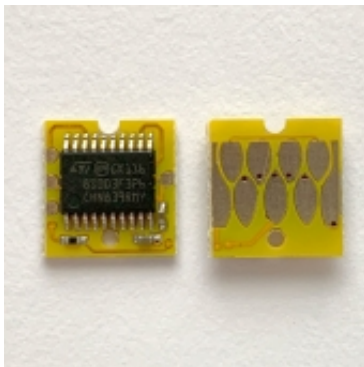

Link do produktu: <https://sklep.drukobraz.pl/czip-epson-sc-t720052003200-zbiornik-na-zlewki-p-161.html>

Czip Epson SC T7200/5200/3200 - ZBIORNIK NA ZLEWKI

Cena brutto	42,24 zł
Cena netto	34,34 zł
Dostępność	Dostępny
Kod EAN	5904083358179

Opis produktu

Czip samoresetujący do pojemników na zlewki atramentu - tzw. "pampers" - po odliczeniu do końca, drukarka zgłasza komunikat "Nie można rozpoznać pojemnika ... itd." Wtedy wystarczy wysunąć pojemnik i wsunąć na miejsce. Drukarka pokaże pełną pojemność tak jakby włożony był nowy.
Oczywiście trzeba pamiętać o opróżnianiu pojemnika, żeby się nie przelało ;)